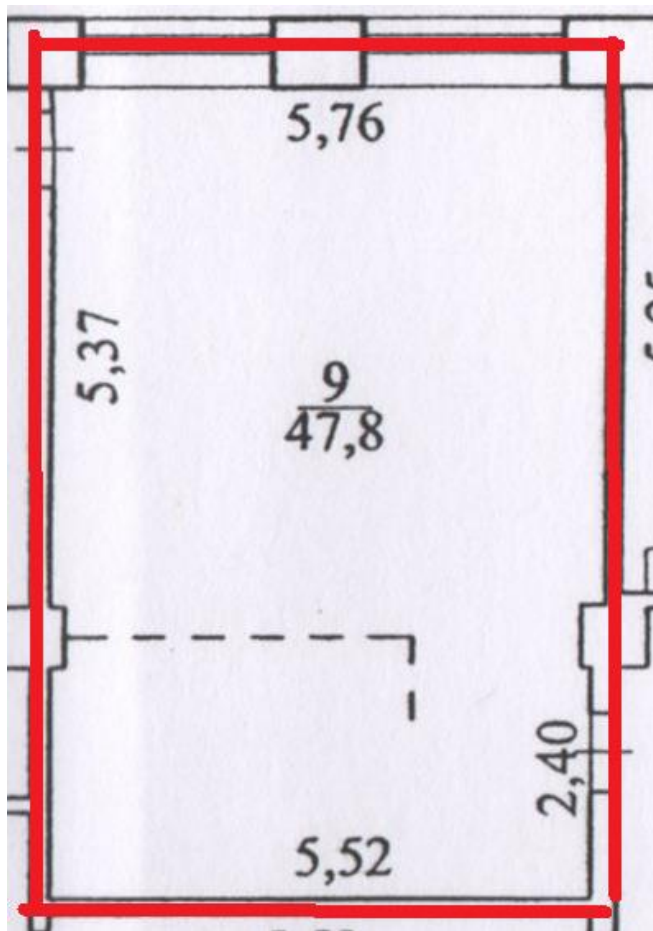

1. КРАТКОЕ ОПИСАНИЕ И СХЕМА

Наименование помещения: кабинет педагога-психолога

Ответственный: педагог-психолог Лосуктова Р.Ф.

Количество детей в подгруппе во время занятия: от 1 до 10

№ п\п	Наименование помещения	Площадь (кв.м)
1.	Кабинет педагога-психолога	47,8